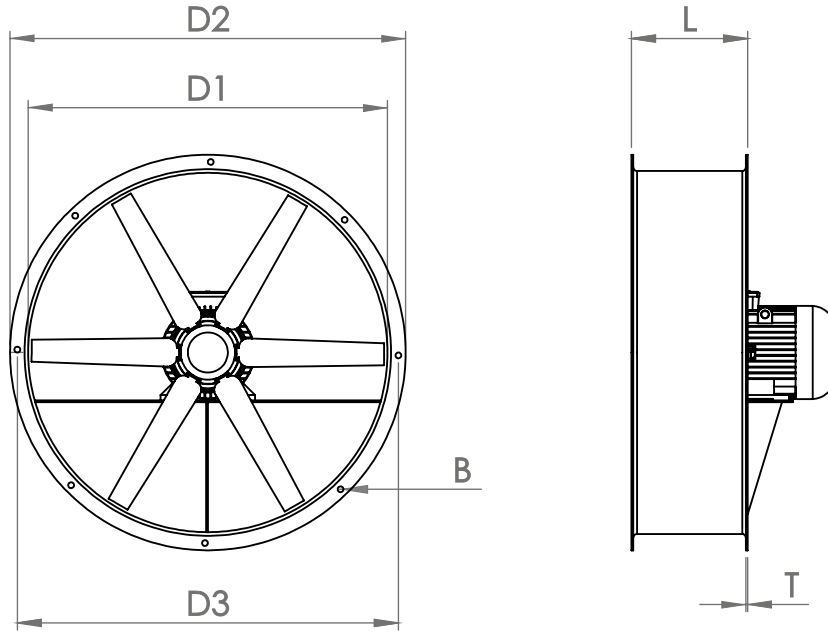

## TK TİP AKSİYAL VANTİLATÖRLER

KOD	D1	D2	D3	B	L	T
TK 25	250	330	295	Ø10x8	400	2
TK 28	280	360	320	Ø10x8	400	2
TK 31	315	395	356	Ø10x8	400	2
TK 35	355	495	395	Ø10x8	400	2
TK 40	400	480	450	Ø12x8	500	2
TK 45	450	530	500	Ø12x8	500	2
TK 50	500	580	550	Ø12x12	500	2
TK 56	560	640	620	Ø12x12	650	2
TK 63	630	710	680	Ø12x12	650	2,5
TK 71	710	790	760	Ø12x12	650	2,5
TK 80	800	900	870	Ø14x16	650	2,5
TK 90	900	1000	970	Ø14x16	800	2,5
TK 100	1000	1100	1070	Ø14x16	800	3
TK 112	1120	1220	1190	Ø16x24	900	3
TK 125	1250	1350	1320	Ø16x24	900	3
TK 140	1400	1500	1470	Ø16x24	900	4
TK 160	1600	1700	1670	Ø16x24	900	4

• Bütün ölçüler mm olarak verilmiştir.

• Farklı ölçü ve kapasitedeki ihtiyaçlarınız için lütfen firmamızla iletişime geçiniz.

## YK TİP AKSİYAL VANTİLATÖRLER

KOD	D1	D2	D3	B	L	T
YK 25	250	330	295	Ø10x8	200	2
YK 28	280	360	320	Ø10x8	200	2
YK 31	315	395	356	Ø10x8	200	2
YK 35	355	495	395	Ø10x8	200	2
YK 40	400	480	450	Ø12x8	220	2
YK 45	450	530	500	Ø12x8	220	2
YK 50	500	580	550	Ø12x12	250	2
YK 56	560	640	620	Ø12x12	250	2
YK 63	630	710	680	Ø12x12	310	2,5
YK 71	710	790	760	Ø12x12	310	2,5
YK 80	800	900	870	Ø14x16	310	2,5
YK 90	900	1000	970	Ø14x16	310	2,5
YK 100	1000	1100	1070	Ø14x16	400	3
YK 112	1120	1220	1190	Ø16x24	400	3
YK 125	1250	1350	1320	Ø16x24	400	3
YK 140	1400	1500	1470	Ø16x24	500	4
YK 160	1600	1700	1670	Ø16x24	500	4

- Bütün ölçüler mm olarak verilmiştir.
- Farklı ölçü ve kapasitedeki ihtiyaçlarınız için lütfen firmamızla iletişime geçiniz.