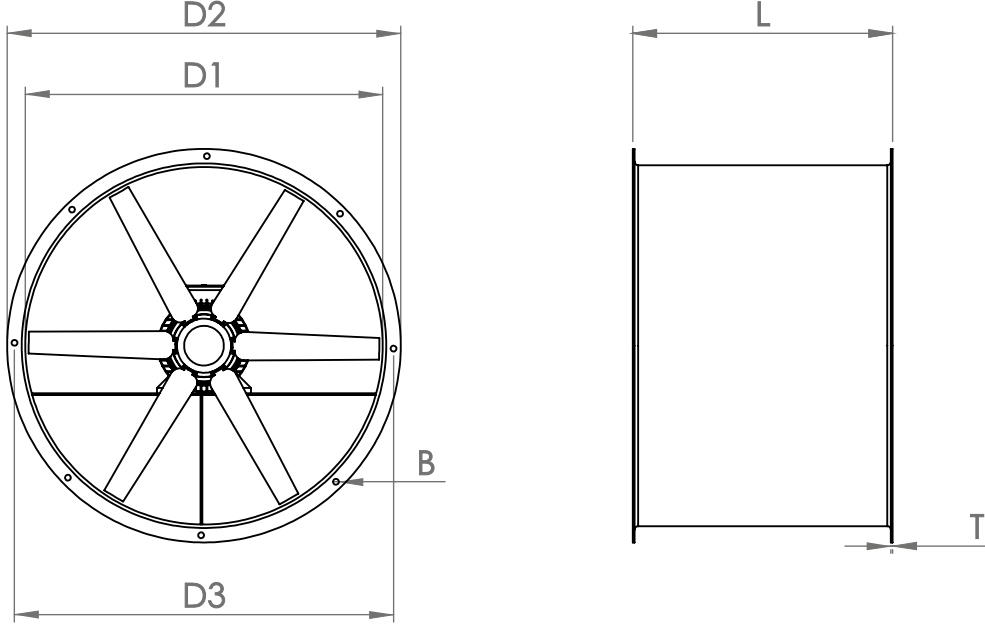

## TK TİP AKSİYAL VANTİLATÖRLER

KOD	D1	D2	D3	B	L	T
TK 25	250	330	295	Ø10x8	400	2
TK 28	280	360	320	Ø10x8	400	2
TK 31	315	395	356	Ø10x8	400	2
TK 35	355	495	395	Ø10x8	400	2
TK 40	400	480	450	Ø12x8	500	2
TK 45	450	530	500	Ø12x8	500	2
TK 50	500	580	550	Ø12x12	500	2
TK 56	560	640	620	Ø12x12	650	2
TK 63	630	710	680	Ø12x12	650	2,5
TK 71	710	790	760	Ø12x12	650	2,5
TK 80	800	900	870	Ø14x16	650	2,5
TK 90	900	1000	970	Ø14x16	800	2,5
TK 100	1000	1100	1070	Ø14x16	800	3
TK 112	1120	1220	1190	Ø16x24	900	3
TK 125	1250	1350	1320	Ø16x24	900	3
TK 140	1400	1500	1470	Ø16x24	900	4
TK 160	1600	1700	1670	Ø16x24	900	4

• Bütün ölçüler mm olarak verilmiştir.

• Farklı ölçü ve kapasitedeki ihtiyaçlarınız için lütfen firmamızla iletişime geçiniz.

## YK TİP AKSİYAL VANTİLATÖRLER

KOD	D1	D2	D3	B	L	T
YK 25	250	330	295	Ø10x8	200	2
YK 28	280	360	320	Ø10x8	200	2
YK 31	315	395	356	Ø10x8	200	2
YK 35	355	495	395	Ø10x8	200	2
YK 40	400	480	450	Ø12x8	220	2
YK 45	450	530	500	Ø12x8	220	2
YK 50	500	580	550	Ø12x12	250	2
YK 56	560	640	620	Ø12x12	250	2
YK 63	630	710	680	Ø12x12	310	2,5
YK 71	710	790	760	Ø12x12	310	2,5
YK 80	800	900	870	Ø14x16	310	2,5
YK 90	900	1000	970	Ø14x16	310	2,5
YK 100	1000	1100	1070	Ø14x16	400	3
YK 112	1120	1220	1190	Ø16x24	400	3
YK 125	1250	1350	1320	Ø16x24	400	3
YK 140	1400	1500	1470	Ø16x24	500	4
YK 160	1600	1700	1670	Ø16x24	500	4

- Bütün ölçüler mm olarak verilmiştir.
- Farklı ölçü ve kapasitedeki ihtiyaçlarınız için lütfen firmamızla iletişime geçiniz.