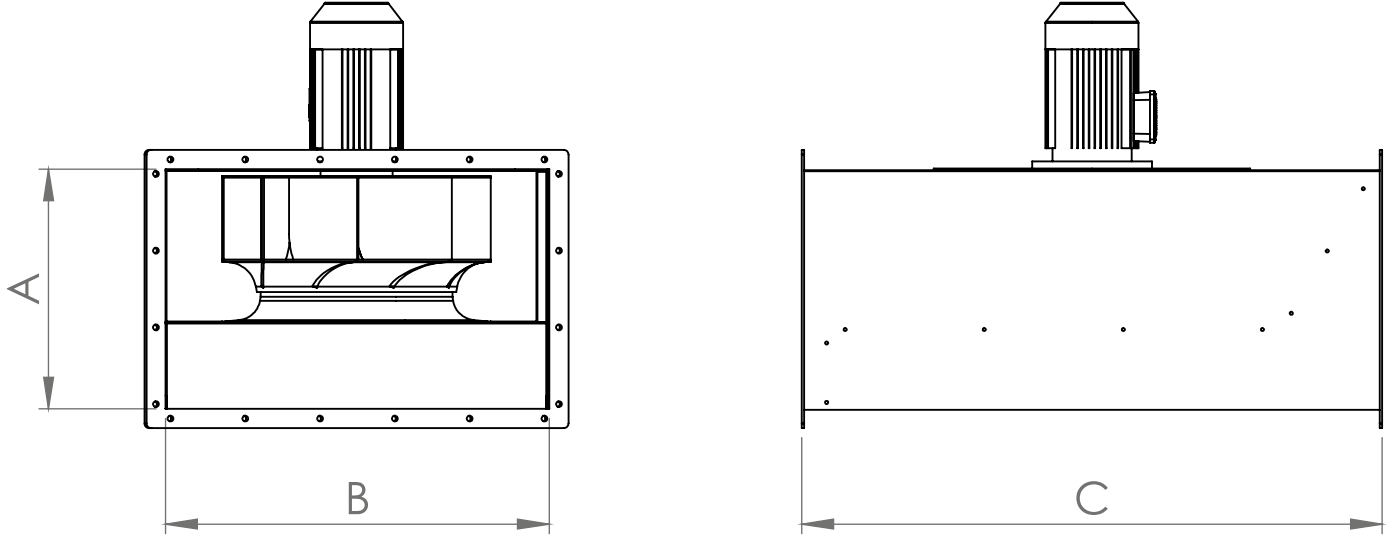

## KN TİPİ KANAL VANTİLATÖRLERİ

TİP	A	B	C	Motor devri (d.d)	Motor gücü (kw)	Debi (m3/dak)	Basınç (mm.ss)
KN 35	315	500	780	1400	0,37	22-50	33-18
KN 40	350	560	860	1400	0,55	32-80	50-25
KN 45	400	630	965	1400	1,1	45-112	67-40
KN 50	450	710	1080	1450	2,2	63-160	84-46
KN 56	500	800	1210	1450	4	90-250	107-50
KN 63	560	900	1355	950	1,5	71-160	49-31

- Bütün ölçüler mm olarak verilmiştir.
- Farklı ölçü ve kapasitedeki ihtiyaçlarınız için lütfen firmamızla iletişime geçiniz.